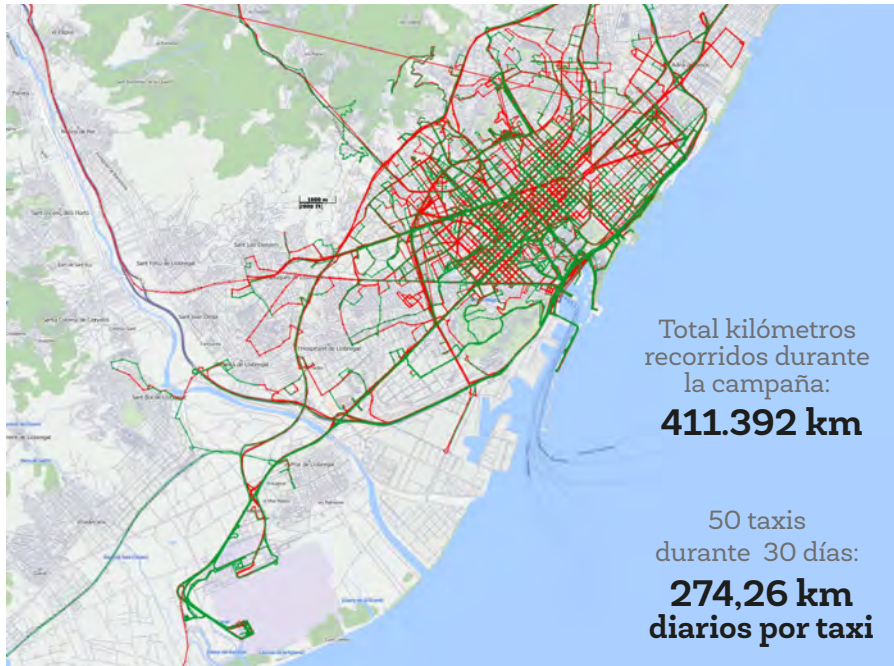

MAPA GEOLOCALIZACIÓN GPS - ZONA CALIENTE